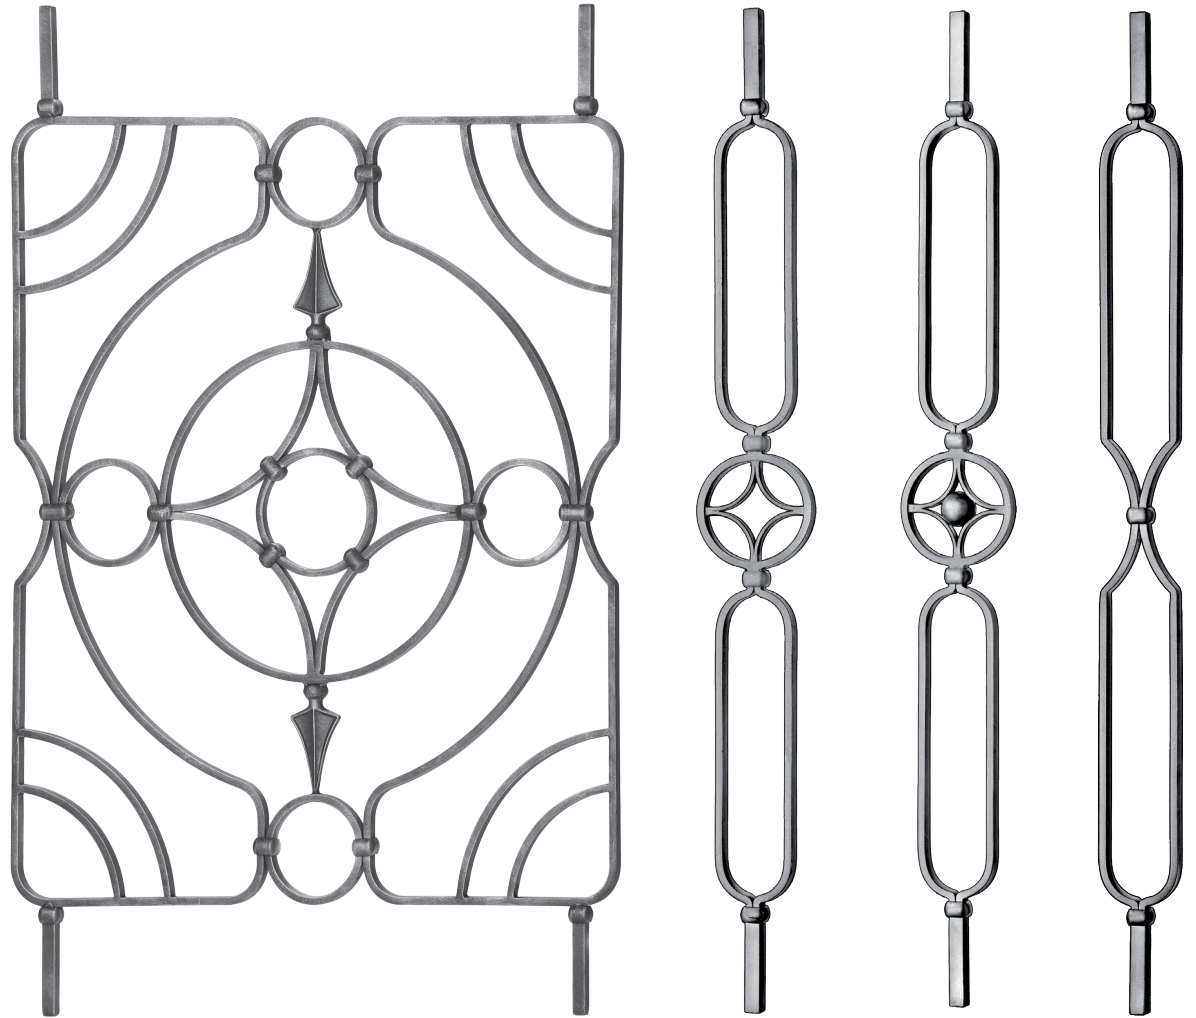

COMTESSE

HARMONIE

CLASSIC

RONDE

MOZART

FONTE ART

CITY

www.grande-forge.com