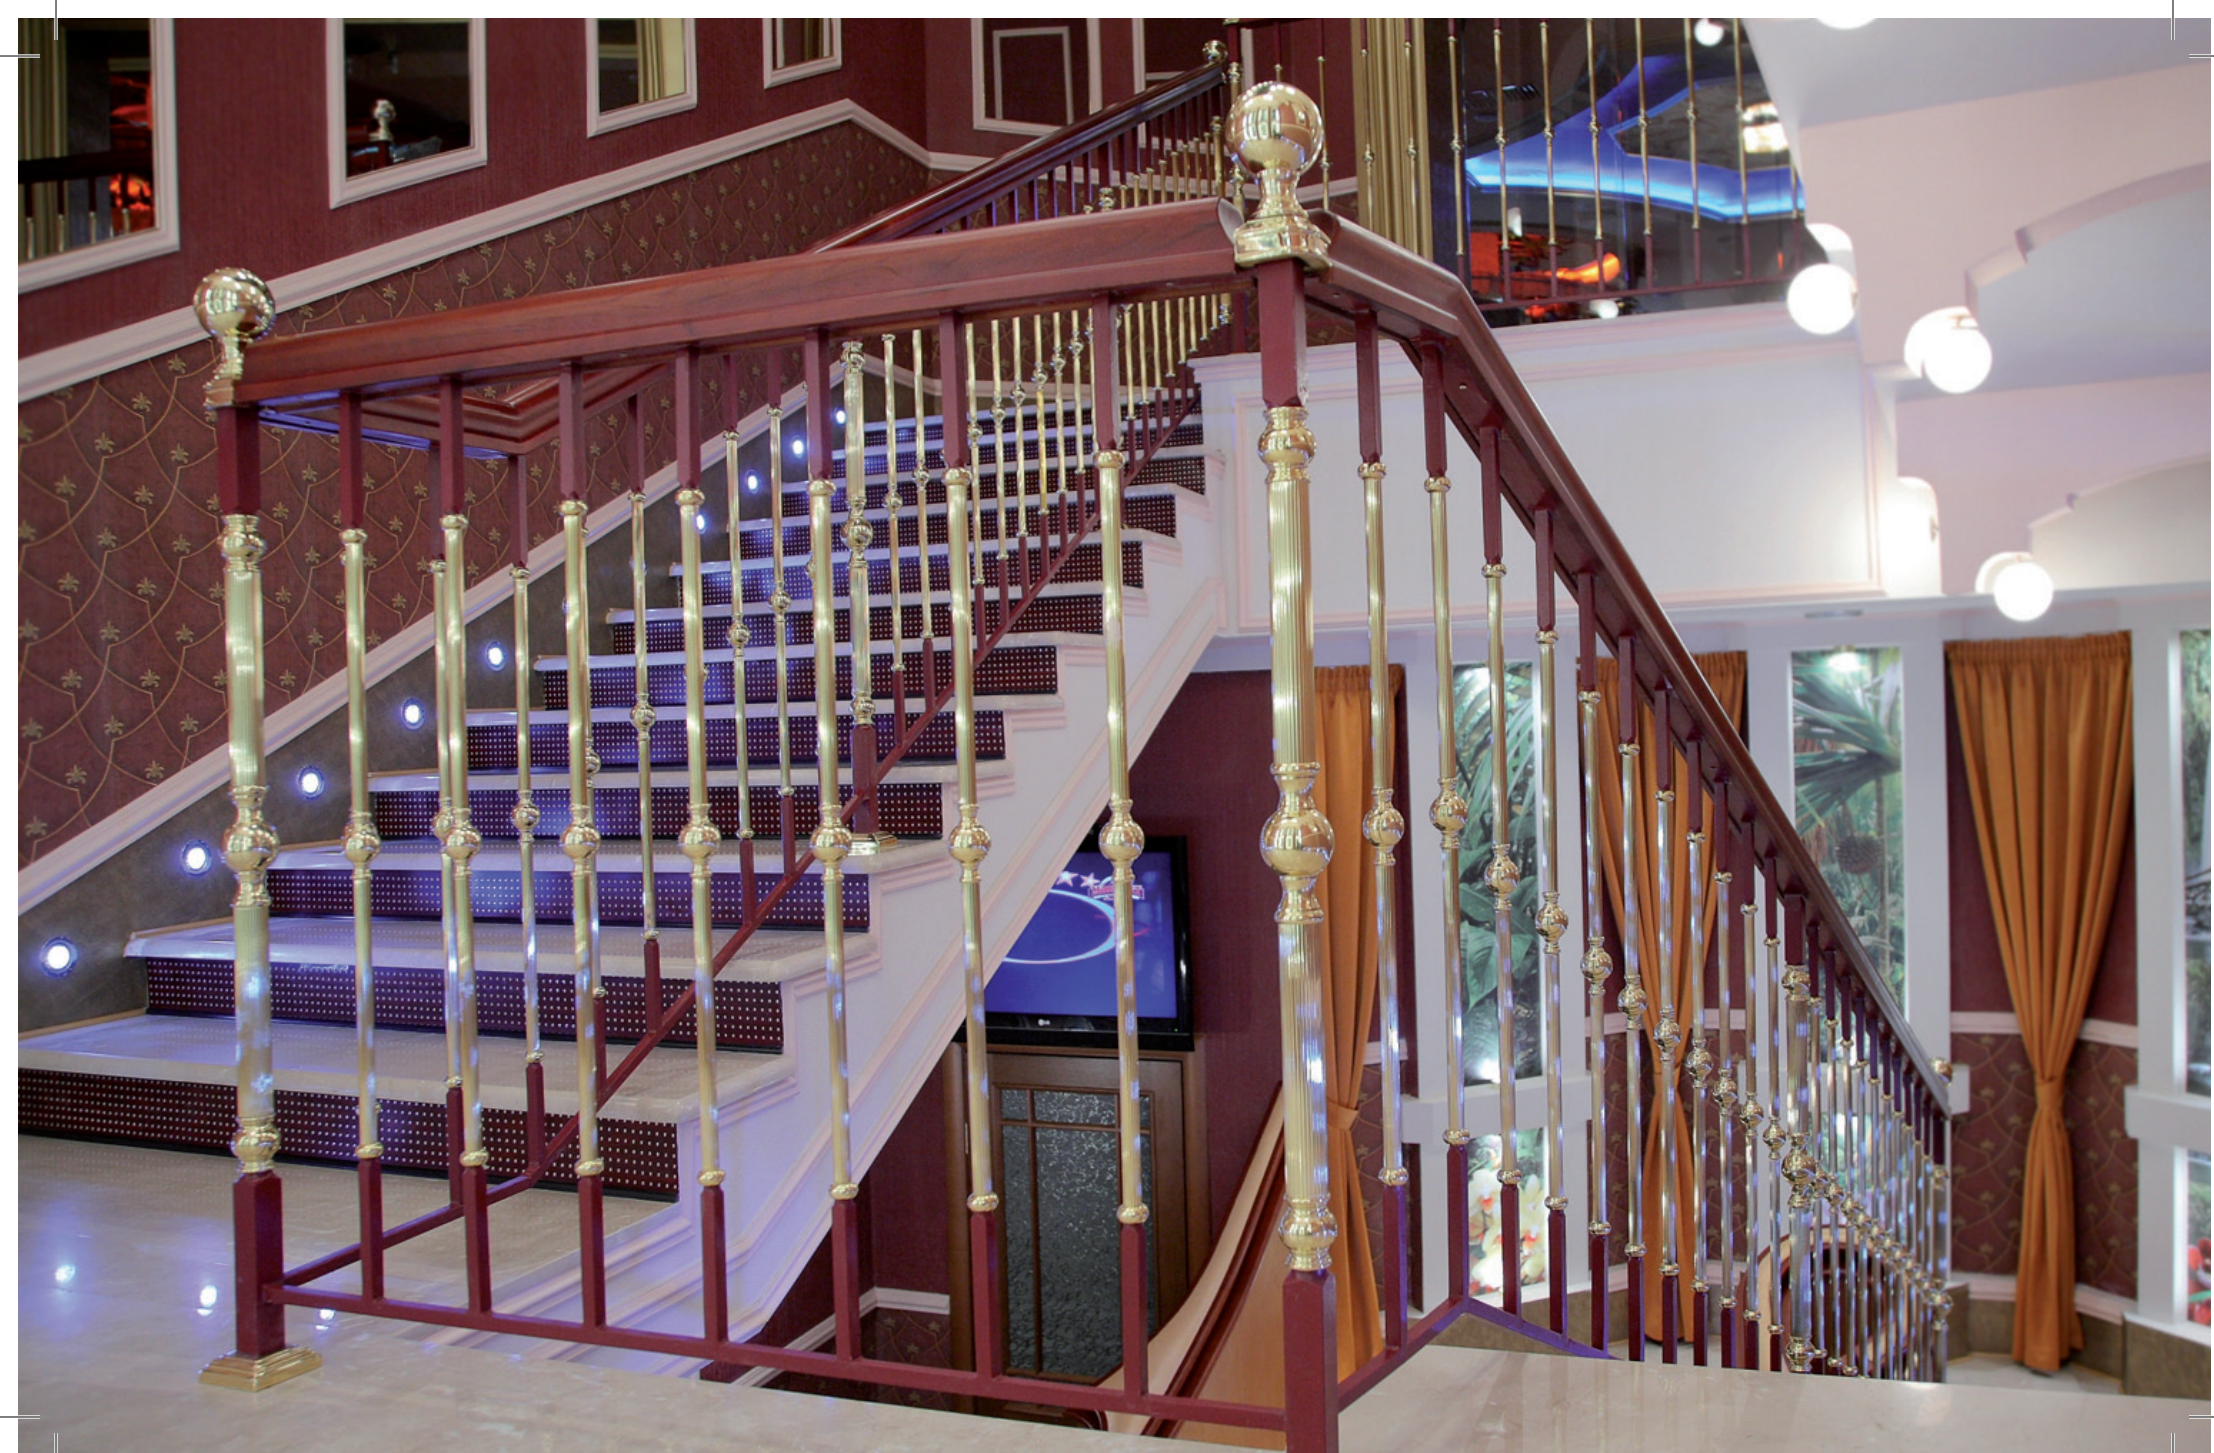

Collections

grande forge

PARIS

DIAMOND

BLACK DIAMOND

MODERN

ROYAL

VERSAILLES

COMTESSE

HARMONIE

CLASSIC

RONDE

MOZART

FONTE ART

CITY

www.grande-forge.com